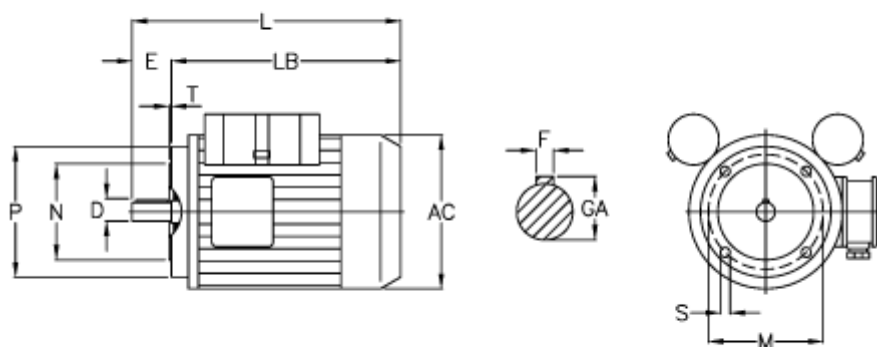

Varenummer: 25025265002

Beskrivelse: ICME Asynkronmotor MD 63 B2 0,25KW
2800 o/m 1x230 V B14 med start- & driftskondensator

Mål

AC = 124	M = 75
D = 11	N = 60
E = 23	P = 90
F = 4	S = M5
GA = 12.5	T = 2.5
HB = 4	Z = -
L = 211	
LB = -	